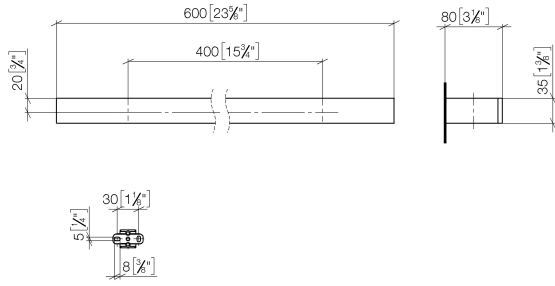

83 060 780

- Stichmaß 400 mm
- Breite 600 mm
- Höhe 35 mm
- Ausladung 80 mm

Passt zu: MEM, CYO

	Chrom	83 060 780-00
	Platin gebürstet	83 060 780-06
	Platin	83 060 780-08
	Dark Chrome	83 060 780-19
	Messing gebürstet (23kt Gold)	83 060 780-28
	Champagne gebürstet (22kt Gold)	83 060 780-46
	Champagne (22kt Gold)	83 060 780-47
	Dark Platin gebürstet	83 060 780-99

83 060 780

mm [inches]

83 060 780

Ersatzteile für die
anderen
Oberflächenvarianten
finden Sie hier: Platin
gebürstet

Ersatzteilstückliste

Nr.	Artikelnummer	Benennung	Verbaumenge	Lieferzeit
1	05 17 20 718 00 90	Befestigungssatz	2	2
2	90 31 11 004 00 90	Stift	2	2