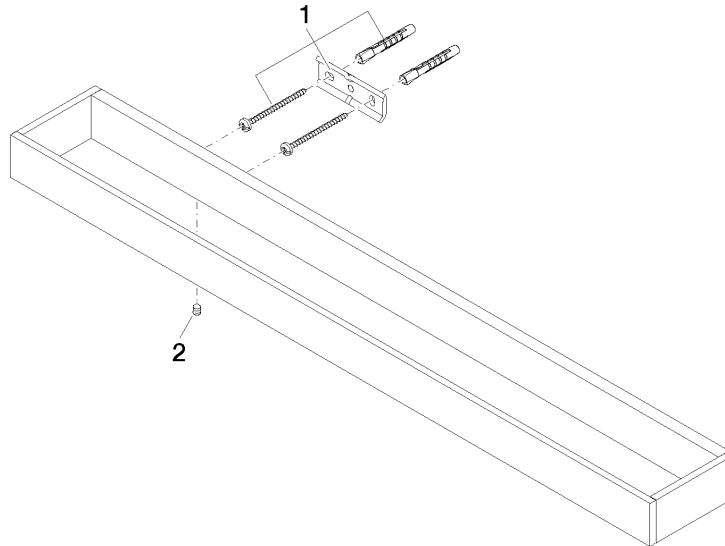

83 060 780

- Stichmaß 400 mm
- Breite 600 mm
- Höhe 35 mm
- Ausladung 80 mm

Passt zu: MEM, CYO

	Chrom	83 060 780-00
	Platin gebürstet	83 060 780-06
	Platin	83 060 780-08
	Dark Chrome	83 060 780-19
	Messing gebürstet (23kt Gold)	83 060 780-28
	Champagne gebürstet (22kt Gold)	83 060 780-46
	Champagne (22kt Gold)	83 060 780-47
	Dark Platin gebürstet	83 060 780-99

83 060 780

mm [inches]

83 060 780

Ersatzteile für die
anderen
Oberflächenvarianten
finden Sie hier: Platin
gebürstet

Ersatzteilstückliste

Nr.	Artikelnummer	Benennung	Verbaumenge	Lieferzeit
1	05 17 20 718 00 90	Befestigungssatz	2	2
2	90 31 11 004 00 90	Stift	2	2